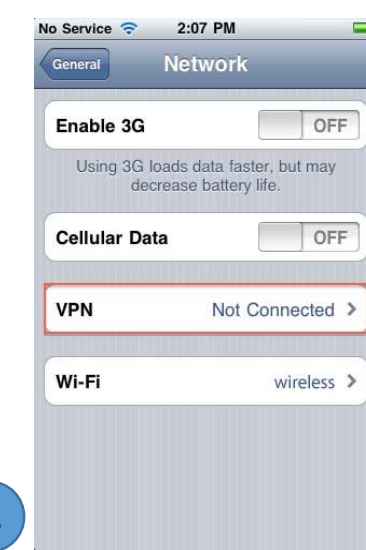

وارد Setting شوید

1

ابتدا در این قسمت وایرلس را روشن کرده و به شبکه داخلی دانشکده وصل شوید

2

3

4

5

6