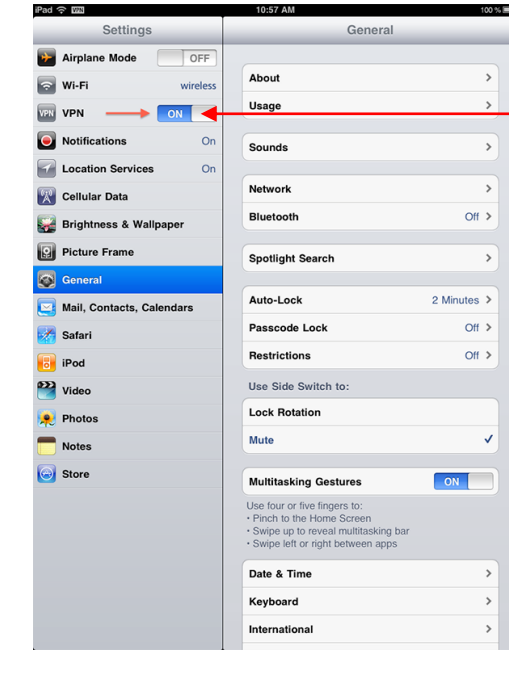

VPN را ON کنید اگر وصل نشدید دقت کنید که به وایرلس دانشکده وصل شده باشید، باز هم اگر وصل نشدید Connection را حذف کرده و دوباره بسازید.

8