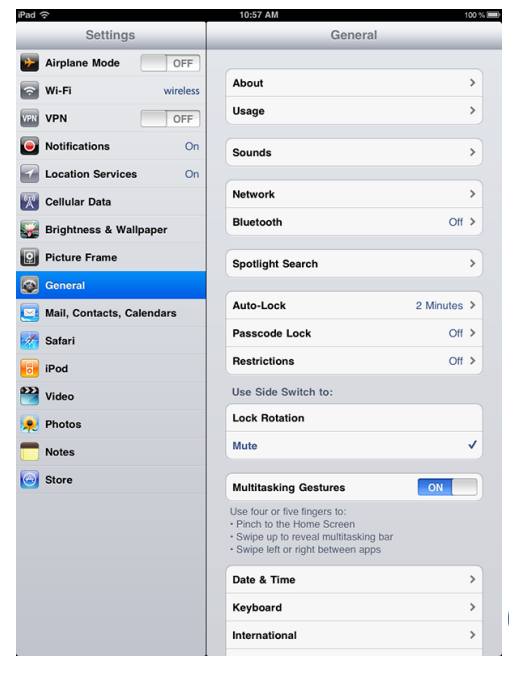

وارد Setting شوید

1

ابتدا در این قسمت وایرلس را روشن کرده و به شبکه داخلی دانشکده وصل شوید

2

3

4

5

تنظیمات را Save کنید.

6

7

VPN را ON کنید اگر وصل نشدید دقت کنید که به وایرلس دانشکده وصل شده باشید، باز هم اگر وصل نشدید Connection را حذف کرده و دوباره بسازید.

8