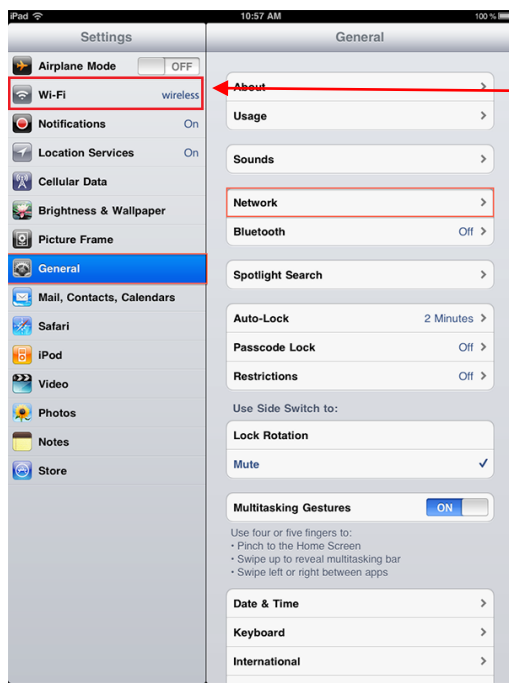

وارد Setting شوید

1

ابتدا در این قسمت وایرلس را روشن کرده و به شبکه داخلی دانشکده وصل شوید

2

3

4

5

تنظیمات را Save کنید.