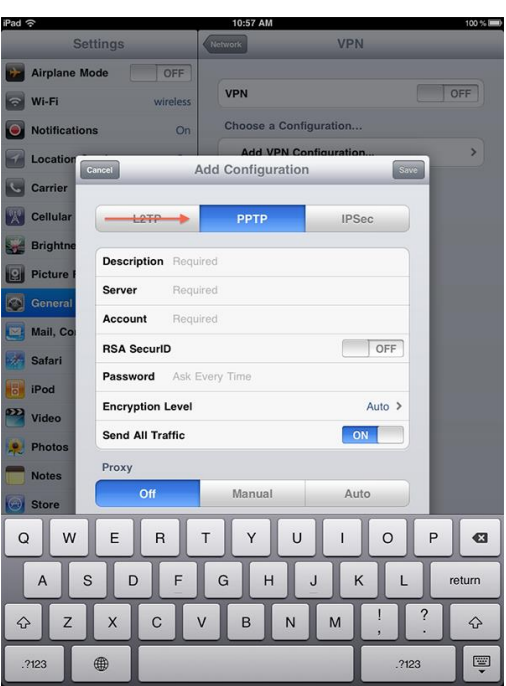

وارد Setting شوید

1

ابتدا در این قسمت وایرلس را روشن کرده و به شبکه داخلی دانشکده وصل شوید

2

3

4

5

تنظیمات را Save کنید.

6

7

VPN را ON کنید اگر وصل نشدید دقت کنید که به وایرلس دانشکده وصل شده باشید، باز هم اگر وصل نشدید Connection را حذف کرده و دوباره بسازید.

8